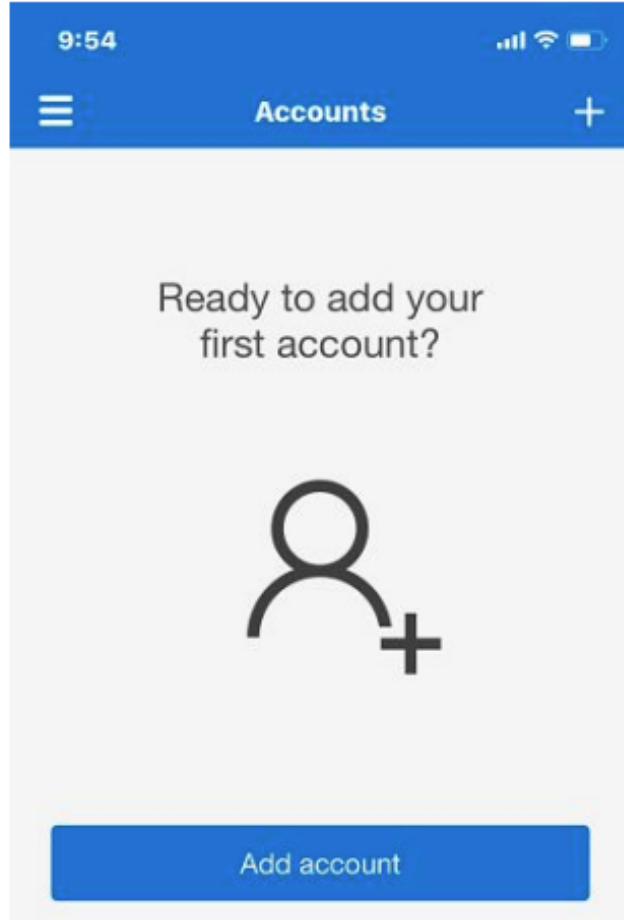

#### Microsoft Authenticator

**Start by getting the app**

On your phone, install the Microsoft Authenticator app. [Download now](#)

After you install the Microsoft Authenticator app on your device, choose "Next".

[I want to use a different authenticator app](#)

[Next](#)

الضغط على  
NEXT

- هاتف ذكي ( iOS أو Android ).
- تثبيت تطبيق Microsoft Authenticator من متجر التطبيقات.
- بيانات البريد الإلكتروني الجامعي.

استعمل هذا الكود للوصول  
للبرنامج على المتجر

- افتح تطبيق Microsoft Authenticator على هاتفك.
- اضغط على رمز (+) لإضافة حساب جديد.
- اختار الحساب الجامعي المطلوب إضافته (مع كلمة المرور).
- صفحة الدخول للحساب من صفحة تسجيل دخول في Office 365.
- أمسح رمز QR المقدم منص صفحة الدخول للحساب من صفحة تسجيل دخول في Office 365.
- سيتصل التطبيق بالحساب تلقائياً.