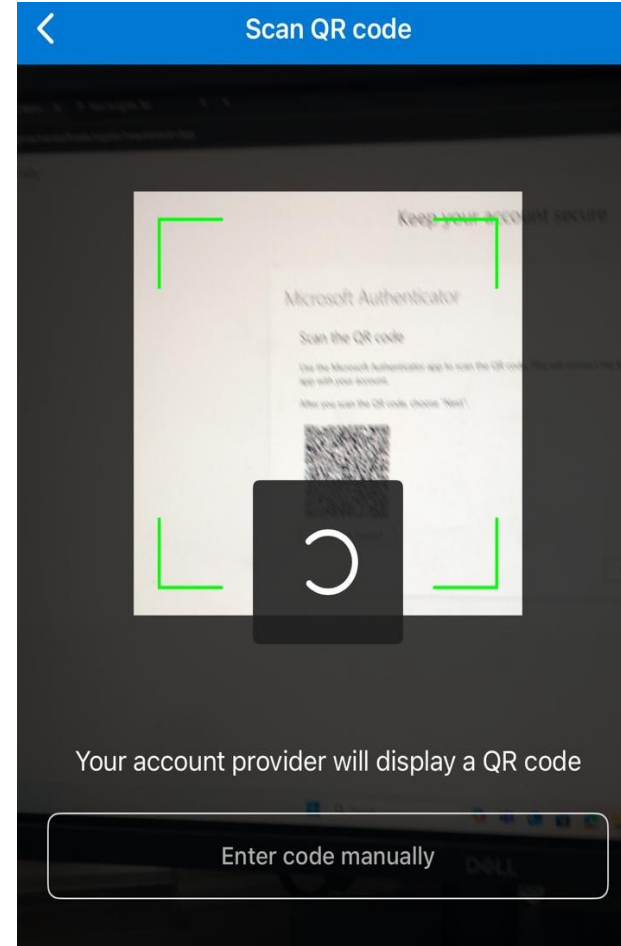

### What's New

[Version History](#)

Version 6.8.34

1w ago

We're always working on new features, bug fixes, and performance improvements. Make sure you stay updated with the latest version for the best [more](#)

### Preview

تنزيل برنامج  
Microsoft  
Authenticator

مسح الـ QR Code  
من خلال  
البرنامج السابق