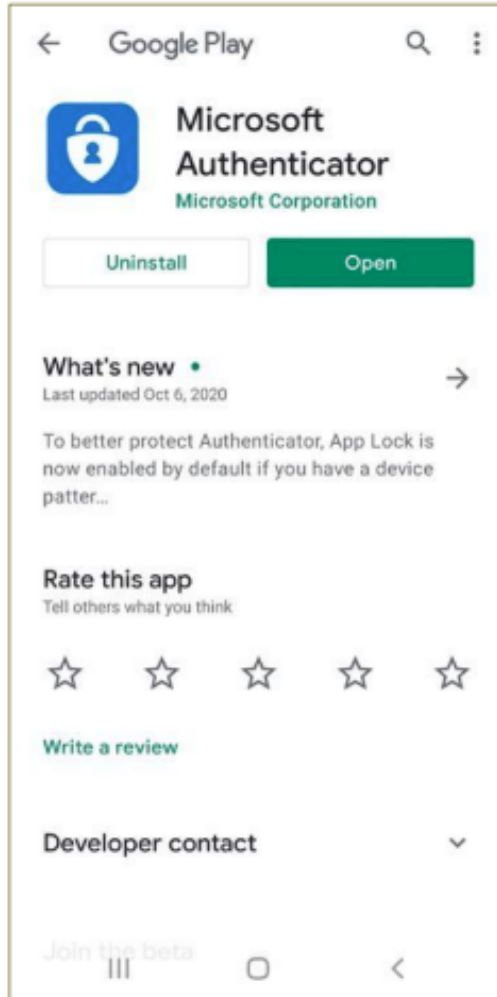

### Keep your account secure

#### Microsoft Authenticator

**Start by getting the app**

On your phone, install the Microsoft Authenticator app. [Download now](#)

After you install the Microsoft Authenticator app on your device, choose "Next".

[I want to use a different authenticator app](#)

[Next](#)

الضغط على  
NEXT

- هاتف ذكي ( iOS أو Android ).
- تثبيت تطبيق Microsoft Authenticator من متجر التطبيقات.
- بيانات البريد الإلكتروني الجامعي.

استعمل هذا الكود للوصول  
للبرنامج على المتجر

- افتح تطبيق Microsoft Authenticator على هاتفك.
- اضغط على رمز (+) لإضافة حساب جديد.
- اختار الحساب الجامعي المطلوب إضافته (مع كلمة المرور).
- صفحة الدخول للحساب من صفحة تسجيل دخول في Office 365.
- أمسح رمز QR المقدم منص صفحة الدخول للحساب من صفحة تسجيل دخول في Office 365.
- سيتصل التطبيق بالحساب تلقائياً.